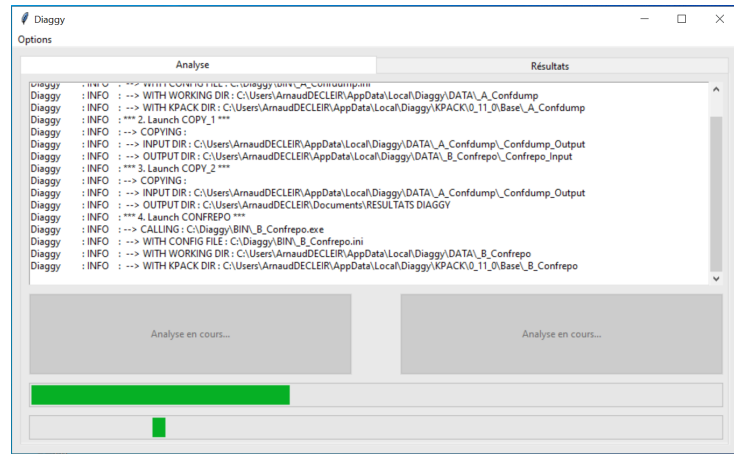

DIAGGY

by STRATON·IT

Outil d'analyse de la sécurité des équipements connectés

Diagnostic l'état de performance, obsolescence et de vulnérabilité de vos machines, PC ou serveurs

STRATON·IT

STRATON·IT

Diaggy, la solution d'audit automatisé pour PC :

Il vous informe sur :

- Le statut de sécurité de votre PC en quelques minutes
- L'obsolescence matérielle et logicielle de votre machine
- Le niveau de vulnérabilité de votre système via la liste officielle des CVE

Une interface simple :

Diaggy vous offre une interface simple sans informations superflues pour garder une expérience d'utilisation agréable et accessible à tous sans efforts.

Performances

Control	Informations	Risque
PC Model & Manufacturer	LENOVO - 20LH002CFR	
Disk Usage	C: 26%	
Memory	16 go	
CPU	Intel(R) Core(TM) i7-8550U CPU @ 1.80GHz	
Number of Startup Programs	7	
Office Suites	4	